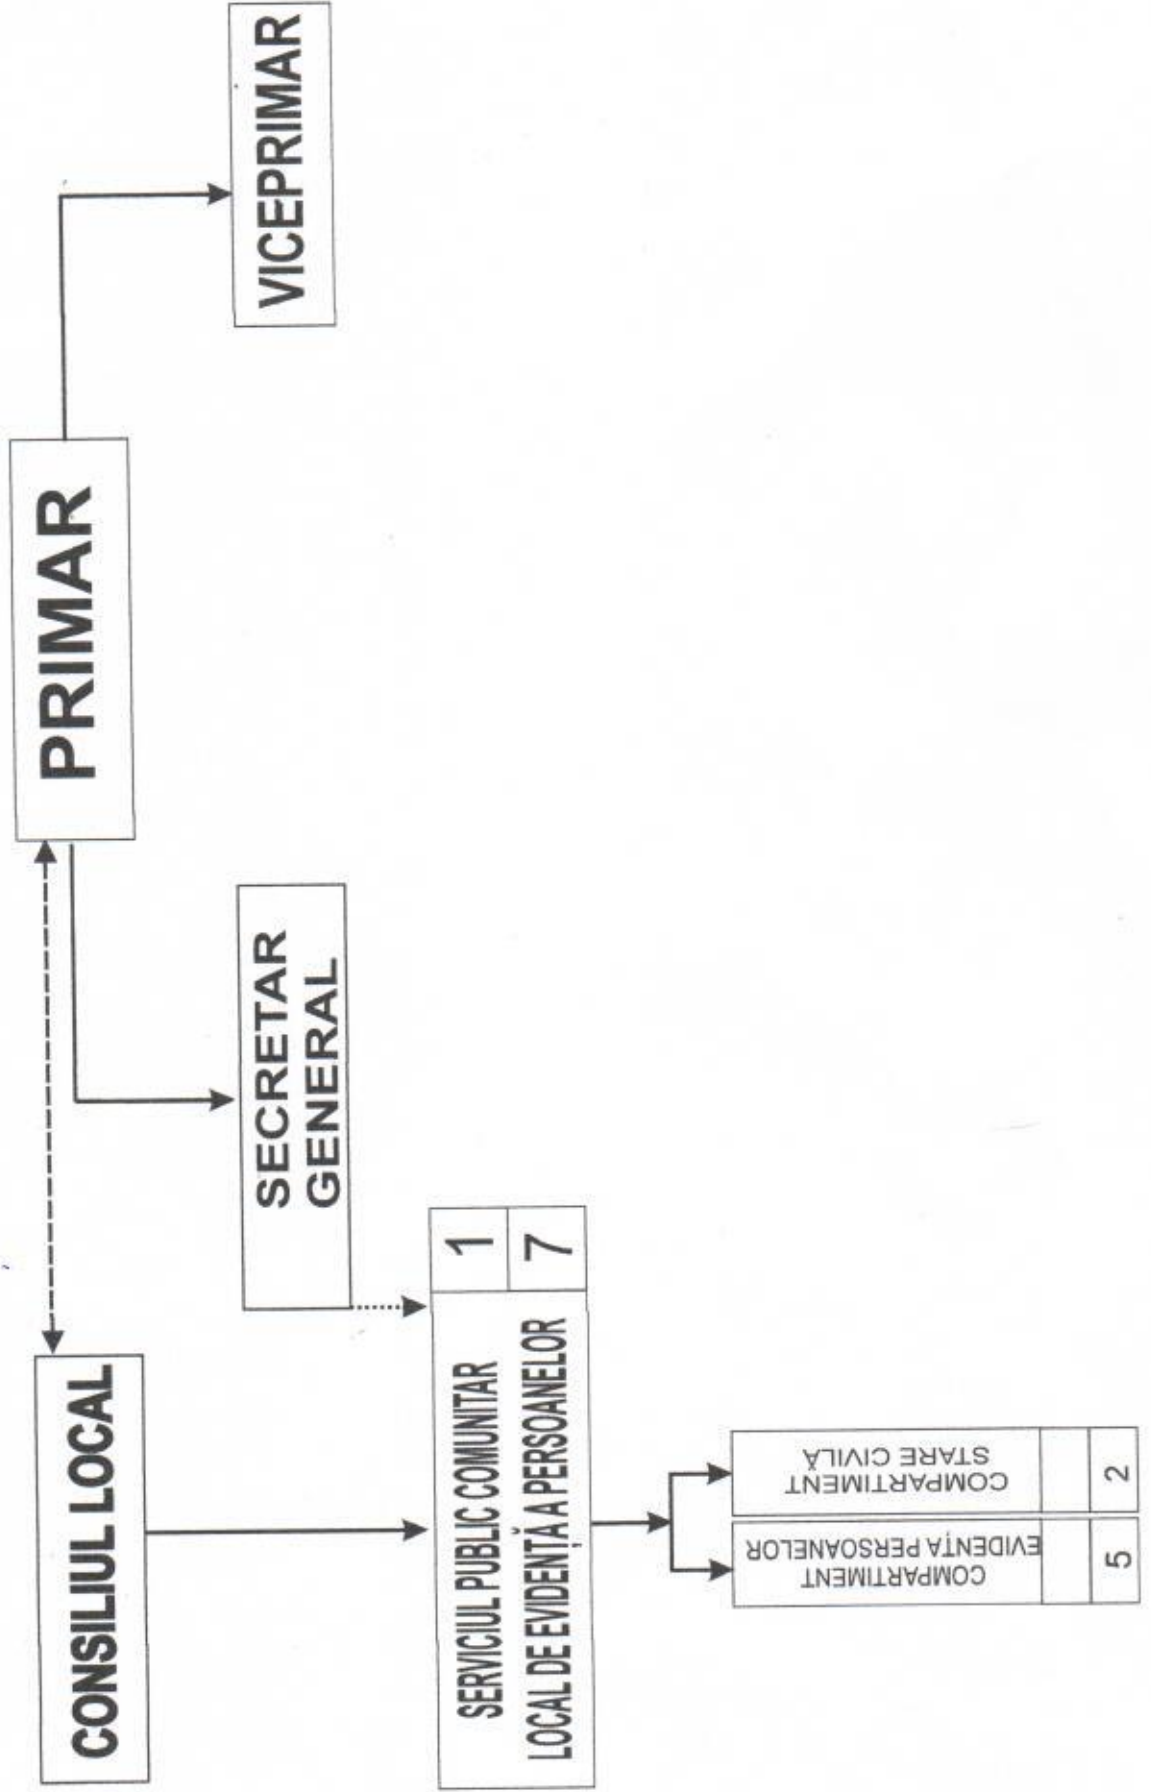

JUDEȚUL SUCEAVA  
 MUNICIPIUL CÂMPULUNG MOLDOVENESC  
 CONSILIUL LOCAL  
 ORGANIGRAMA

SERVICIUL PUBLIC COMUNITAR LOCAL DE EVIDENȚĂ A PERSOANELOR - CÂMPULUNG MOLDOVENESC

SERVICIUL PUBLIC COMUNITAR LOCAL DE EVIDENȚĂ A PERSOANELOR	1	7
--	---	---